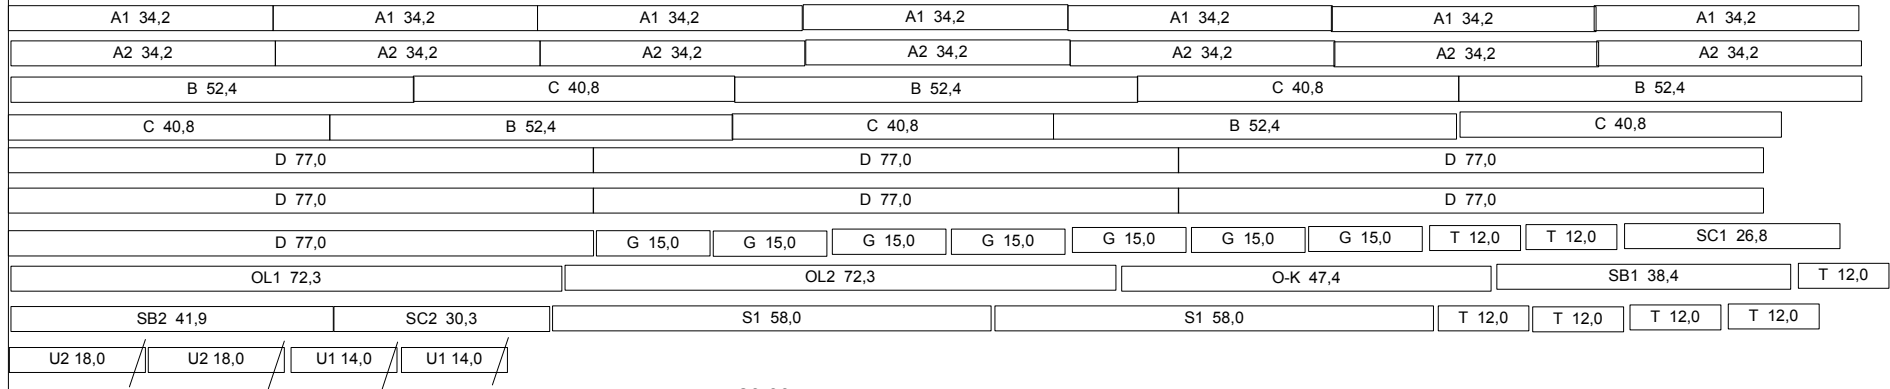

25,00

3,8 x 5,8 x 250,0

! 2 x

zul. Abw. f. Maße ohne Toleranzangabe	Leimholz Fichte / Tanne	
erstellt: Peter Morgenroth 08-01-06	Eckbank (Truhe)	Maßstab: 1:100
Maße in dm	Einkaufshilfe-1 (mitnehmen !!!)	Blatt: 04 / 05