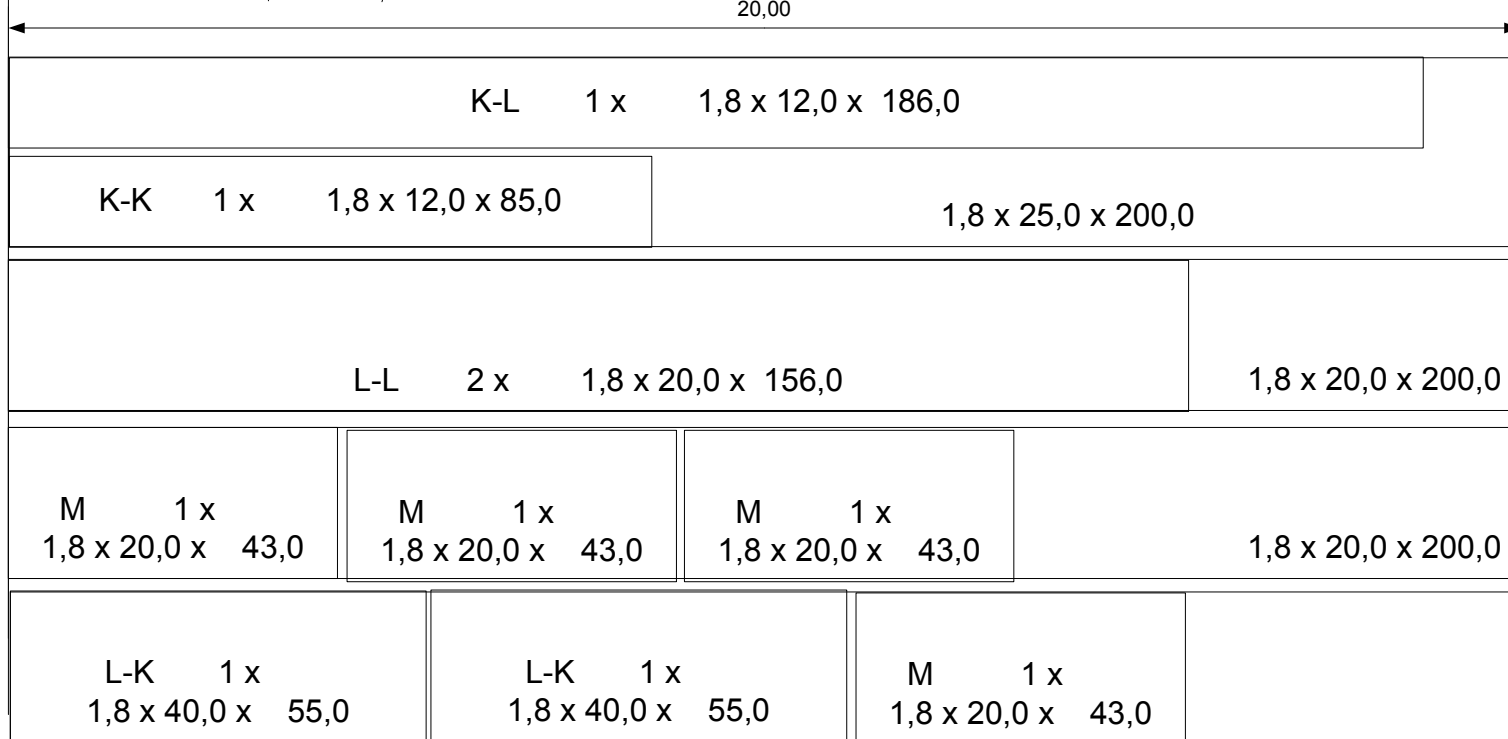

25,00

3,8 x 5,8 x 250,0

! 2 x

zul. Abw. f. Maße ohne Toleranzangabe	Leimholz Fichte / Tanne	
erstellt: Peter Morgenroth 08-01-06	Eckbank (Truhe)	Maßstab: 1:100
Maße in dm	Einkaufshilfe-1 (mitnehmen !!!)	Blatt: 04 / 05